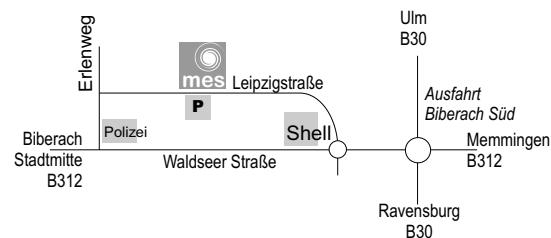

Landkreis Biberach

## MATTHIAS-ERZBERGER-SCHULE

Die Matthias-Erzberger-Schule ist eine Berufliche Schule im Kreis-Berufsschulzentrum Biberach mit den Schwerpunkten:

- Biotechnologie
- Ernährung und Gesundheit
- Hauswirtschaft
- Landwirtschaft
- Pflege
- Sozialpädagogik

### Anfahrt