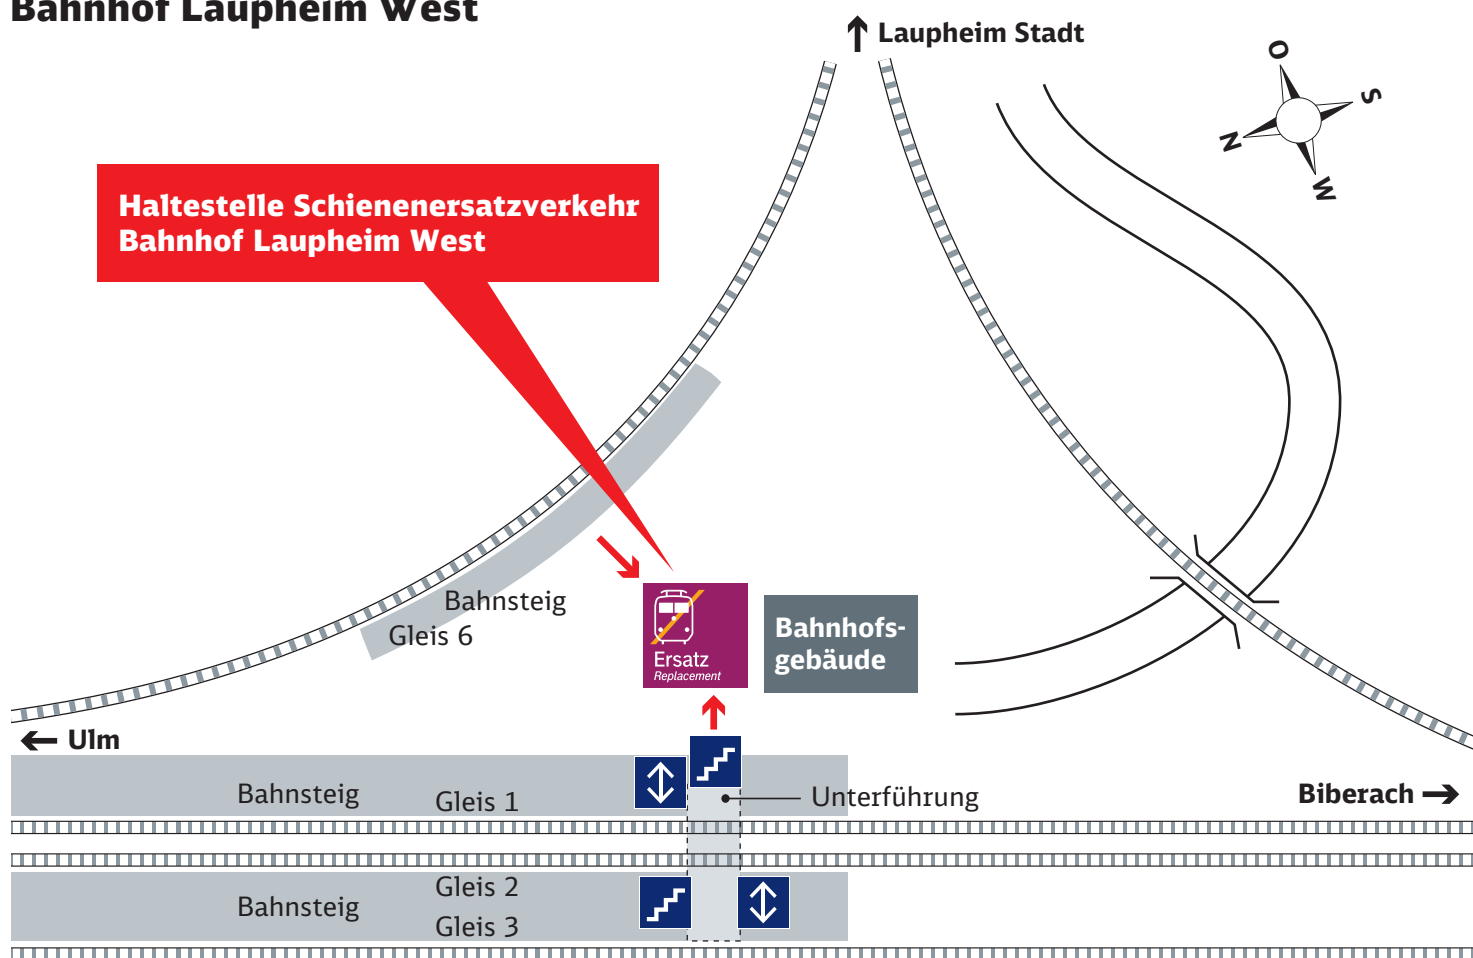

Wir legen für **neue Gleise** eine Pause ein:
 Kein Zugverkehr zwischen
Laupheim West und Laupheim Stadt
22. Mai – 6. Juni 2021

Sehr geehrte Fahrgäste,
 vom **22. Mai bis 6. Juni 2021** werden zwischen Laupheim West und Laupheim Stadt die Gleise erneuert, dadurch können die Züge den Stadtbahnhof nicht anfahren. Es wird ein Ersatzverkehr mit Bussen (SEV) eingerichtet. Die Fahrzeiten der Ersatzbusse sind auf bahn.de sowie im DB Navigator verfügbar.
 Ihre DB ZugBus Regionalverkehr Alb-Bodensee GmbH (RAB)

	16034	16035	16036	16037	16038	16039	16040	16041	16042	16043	16044
ZOB/Stadtbahnhof, Laupheim	12 51	13 51	14 51	15 51	16 51	17 51	18 51	19 51	20 51	22 20	23 38
Westbahnhof, Laupheim ○	12 56	13 56	14 56	15 56	16 56	17 56	18 56	19 56	20 56	22 25	23 43

Ihr Weg zur Bushaltestelle bei Schienenersatzverkehr (SEV)

Bahnhof Laupheim West

Lage der SEV-Haltestelle via Google Maps™-Kartenservice

Zeichenerklärung

Treppe

Aufzug

Fußweg/
Durchgang

Ihr Weg zur Bushaltestelle bei Schienenersatzverkehr (SEV)

Laupheim Stadt

**Haltestelle
Schienenersatzverkehr
Laupheim Stadt
Busbahnhof, Steig 3**

Lage der SEV-Haltestelle via Google Maps™-Kartenservice

Zeichenerklärung

- Fußweg/
Durchgang