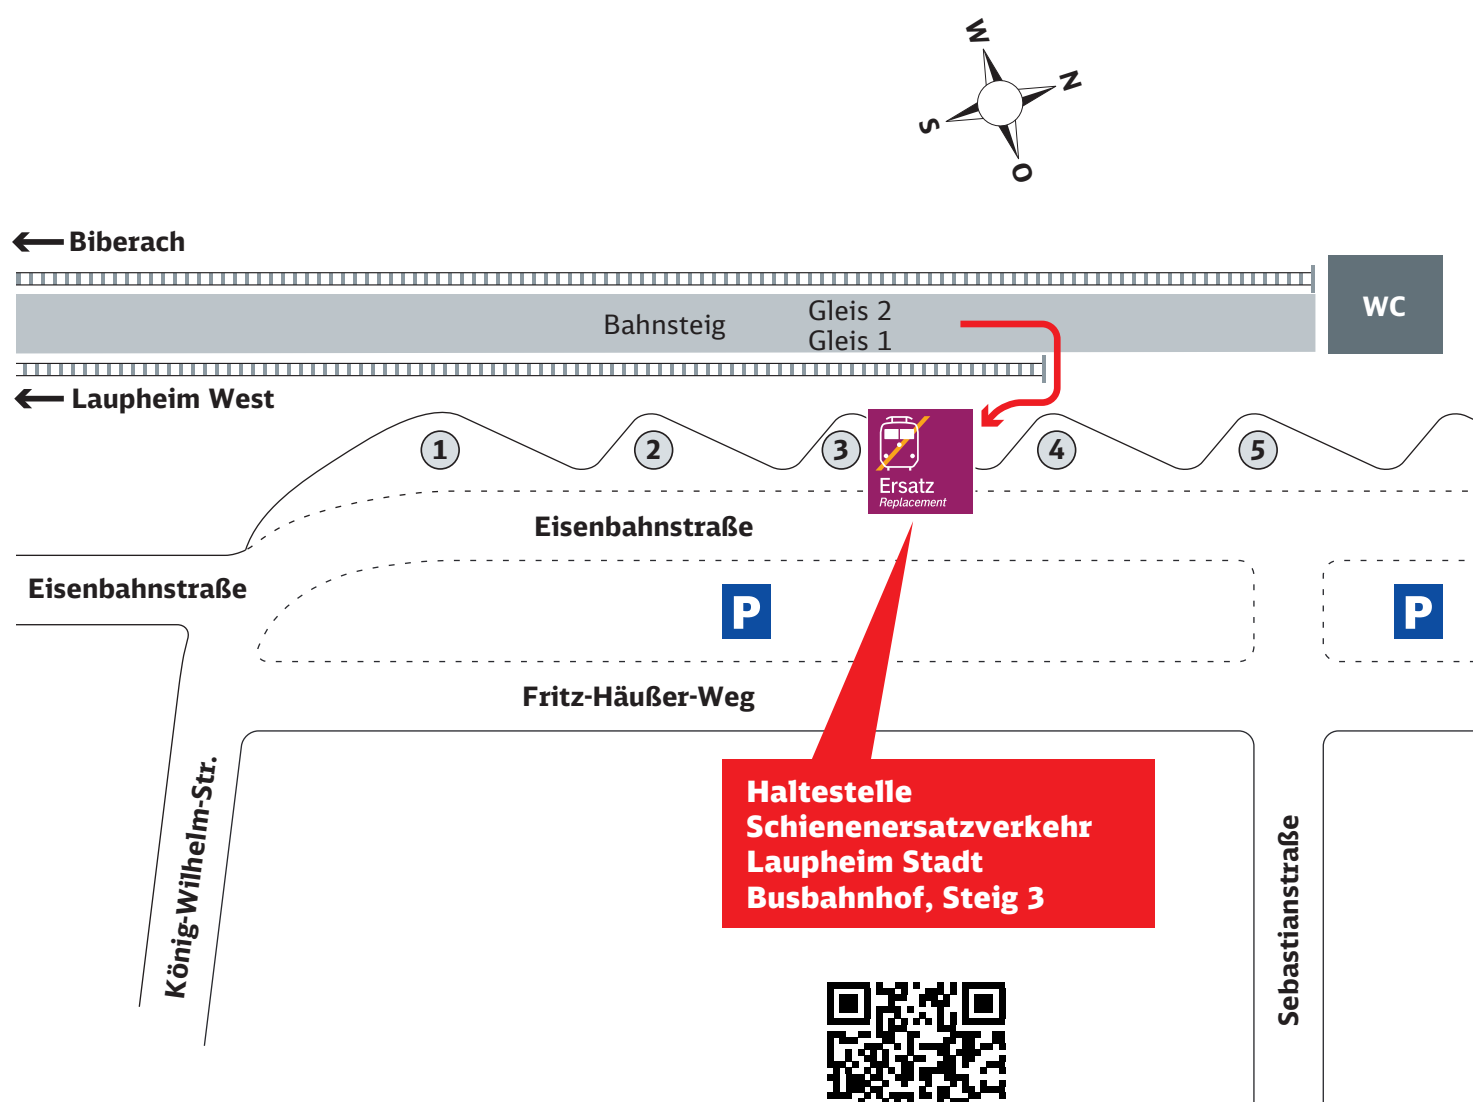

Wir legen für **neue Gleise** eine Pause ein:
 Kein Zugverkehr zwischen
Laupheim West und Laupheim Stadt
22. Mai – 6. Juni 2021

Sehr geehrte Fahrgäste,
 vom **22. Mai bis 6. Juni 2021** werden zwischen Laupheim West und Laupheim Stadt die Gleise erneuert, dadurch können die Züge den Stadtbahnhof nicht anfahren. Es wird ein Ersatzverkehr mit Bussen (SEV) eingerichtet. Die Fahrzeiten der Ersatzbusse sind auf bahn.de sowie im DB Navigator verfügbar.
 Ihre DB ZugBus Regionalverkehr Alb-Bodensee GmbH (RAB)

Ihr Weg zur Bushaltestelle bei Schienenersatzverkehr (SEV)

Bahnhof Laupheim West

Lage der SEV-Haltestelle via Google Maps™-Kartenservice

Zeichenerklärung

Treppe

Aufzug

Fußweg/
Durchgang

Ihr Weg zur Bushaltestelle bei Schienenersatzverkehr (SEV)

Laupheim Stadt

**Haltestelle
Schienenersatzverkehr
Laupheim Stadt
Busbahnhof, Steig 3**

Lage der SEV-Haltestelle via Google Maps™-Kartenservice

Zeichenerklärung

- Fußweg/
Durchgang