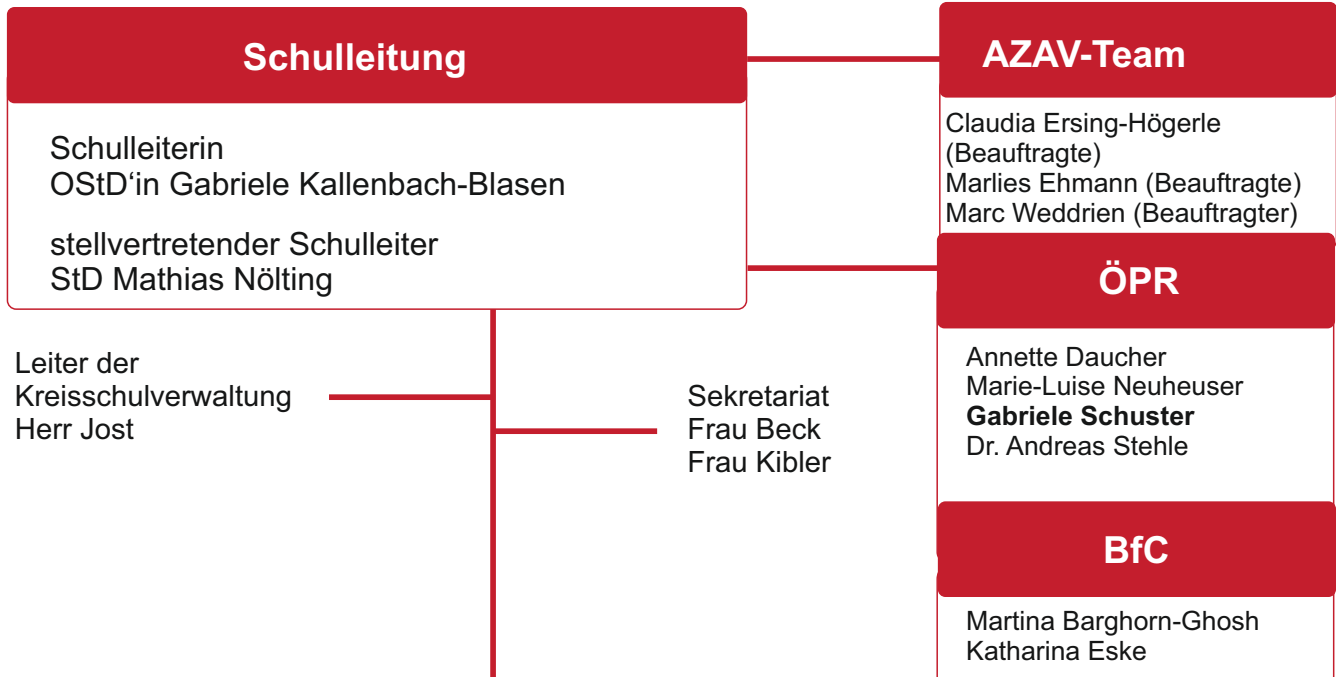

Aufbauorganisation der MES

Abteilungen

Abteilung 1: Berufliche Gymnasien StD'in Dr. Beatrix Rauch BTG EG SGGG SGGG	Abteilung 2: Sozialpädagogik StD'in Michaela Baur 1BKSP 2BKSP BKSPIT BKSPIT 2BFSA 2BFSAIT 2BFHK	Abteilung 3: 2-jährige Berufsfach- schulen und Berufsschule StD Christian Ege 2BFS Berufsschule (HB + LW)	Abteilung 4: Pflege Berufsvorbereitung StD'in Claudia Ersing- Högerle 1BFAH 3BFP FPLT 2BFQP Avdual BVE KoBV VABO
---	--	---	---

Kollegium der MES

Jugendberufshilfe Frau Braig Schulsozialarbeit Frau Kienle	Verbindungslehrkräfte Frau Wagner Herr Weindel Herr Stanke
---	---

Schülerinnen und Schüler der MES

Sonderaufgaben

Öffentlichkeit